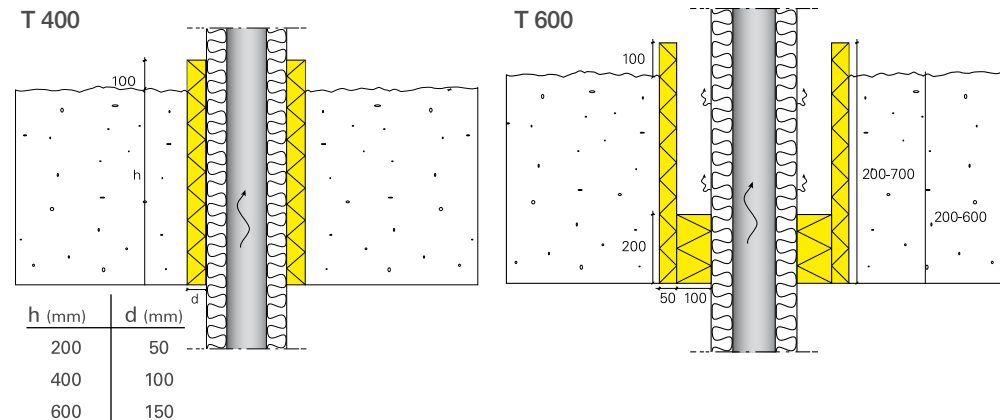

Hormijaksot liitetään toisiinsa muhviilitoksin, ja kuhunkin saumaan tulee kiinnityspanta.

Ulkovaippaan kaksi vaihtoehtoa:

- kirkas ja harjattu RST, 304 (1.4301)

- maalatut galvanoitua terästä:
musta, valkoinen ja harmaa

- paksuus 0,6 mm

Mitat

Sisähalkaisija (mm)	130	150	200
Ulkohalkaisija (mm)	230	250	300
Paino, kg/m	10	11	13
Sisäputken pinta-ala (cm ²)	133	177	314

Muut tekniset tiedot löytyvät asennusohjeesta.

10 20 30 40 50 60 70 80 90 100 110 120 130 140 150 160 170 180 190 200 210 220 230 240 250 260 270 280 290

TESTATTU JA PALOTURVALLINEN

Permeter on CE-merkitty hormi. CE-merkinnällä valmistaja vakuuttaa, että merkinnässä ilmoitetut tekniset tiedot on varmistettu ja tuote testattu harmonisoidun tuotestandardin EN 1856-1 mukaisesti. Tuotteen soveltuvuus käyttökohteeseen ja -tarkoitukseen on aina kuitenkin varmistettava. Valmispiippu Permeter on testattu lämpötilaluokkiin T400 ja T600.

CE-merkinnän lisäksi Permeter on testattu myös yläpohjan eristepaksuudella 600 mm.

CE

VALMIS PAKETTI

Metripaketti sisältää: valitsemasi aloituskappaleen, liukupannan, tarvittavan määrän hormijaksoja, savupellin ja sadehatun.